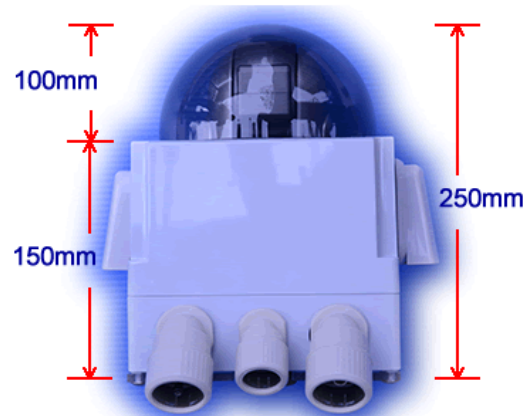

# ドーム向き上下両用3Gモバイルネットワークカメラ システム 仕様書

PW-MNC581 ドーム上下向き両用

\* PW-MNCシリーズはACアダプター非内蔵

\* AW-MNCシリーズはACアダプター内蔵型

\* MNC581は内蔵カメラによりMNC384等に変わります

★ドーム上下向き両用ハウジングは実用新案申請・意匠登録済みです

**エースプロモーション**  
Acepromotion

PW-MNC581 ドーム上下向き両用

## 仕様

ハウジング本体サイズ	縦175 <sup>ミリ</sup> 横175 <sup>ミリ</sup> 奥行150 <sup>ミリ</sup> (奥行250 <sup>ミリ</sup> ドーム突起部含む)
重量	約3 k g
元ケース	防滴・防塵保護等級IP 6 5 ルーバー他穴あけ加工後 I P 5 4 相当
給排気ルーバー	防雨・防滴・通風型仕様 180°回転
マイク端子	内蔵カメラ仕様に依存 センターP F 菅ソケットから取り出し
音声出力端子	内蔵カメラ仕様に依存 センターP F 菅ソケットから取り出し
映像出力端子	内蔵カメラ仕様に依存 センターP F 菅ソケットから取り出し
電源コネクタ	<p>DC12v IN P F 菅ソケット左 4P 防水コネクタオス1、2ピン          * AC100v IN P F 菅ソケット左 4P 防水コネクタオス3、4ピン          IOリレー連動OUT端子</p> <p>DC12v OUT P F 菅ソケット右 4P 防水コネクタメス1、2ピン          * AC100v OUT P F 菅ソケット右 4P 防水コネクタメス3、4ピン          * 4Pメス防水プラグ付きAC入力ケーブル 5m          * 4Pオス防水プラグ付きAC出力ケーブル 5m IOリレー連動OUT</p> <p>※DC入出力防水プラグ付きケーブルはオプション          PM-MNCシリーズは*部が付属しません</p>

## 内蔵カメラ部仕様

内蔵可能カメラ	<u>BB-HCM581</u> 
	<u>BB-SC384A</u> 
	<u>DG-SC385</u> 
	<u>VB-H43B</u> 
備考	他360°パンタイプのほとんどの国内外カメラが収納可能

内蔵可能ルーター	<b>ROOSTER RX110 130 160 180 IDY IR-700B CENTURY MR-GM2 DCRG54U ポケットルーターWX01 MR03LN HWD15他</b>
アンテナ方式	ハウジング内蔵フィルムアンテナ FMM800WAその他
ダイナミックDNS	月額500円 sun. comm又は月額1,500円みえますねっとご加入 ※iobb. net無料DDNS構築(弊社秘技オプション) 無料DDNS構築でランニングコストが5年間で約90,000円節約
SIMモジュール	標準サイズ SIMカード FOMA3G(帯域制限なし)又はocnモバイルone(帯域制限有) IR-700B=京セラ WIMAX(固定ip VPN対応)
SIM 契約方法 各社初回事務手数料 3,000円が必要です	帯域制限なしFOMA3G:ドコモショップにて定額データスタンダード割2(2年契約の縛りあり)月額約7,000円、標準サイズSIMカードをご契約 帯域制限有りocnモバイルone:月額900円~1,800円(7GB制限) 0120-506506にお電話にて標準サイズSIMカードを申込みご契約 帯域制限なし京セラWIMAX2+: 固定IP契約月額
VPN IPSEC設定	VPNでセキュアなネットワーク構築が可能となります。
クラウド録画サービス	録画7日間保存 月額5,000円(税別) インターネット経由で録画画像確認 必要シーンのDLが可能です。
保証	機器ご購入後1年間無料保証・無料サポート
年間保守サポート *オプション	カメラ1台に付、年間24,000円(税別) 故障機器お預かり期間、同等品代替え機貸出によるシームレスサポート付

## 外観写真

PW-MNC581 ドーム上向き時  
ルーバー部とP F 管部が180°回転します

ドーム面

後面

ネジ面

エースプロモーション  
Acepromotion