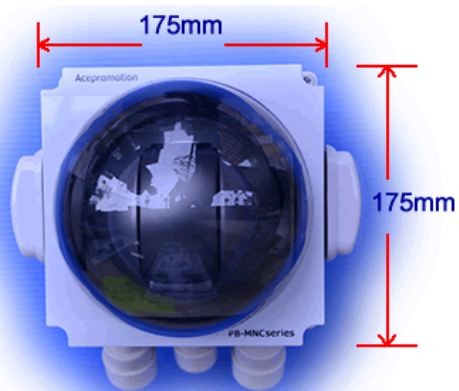

外観写真

PW-MNC581 ドーム上向き時
ルーバー部とP F 管部が180°回転します

ドーム面