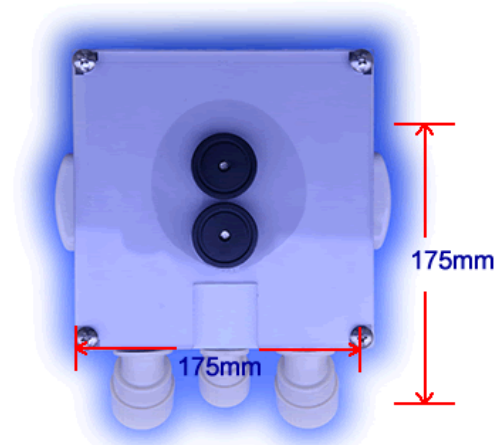

## 仕様

ハウジング本体サイズ	縦175 <sup>ミリ</sup> 横175 <sup>ミリ</sup> 奥行150 <sup>ミリ</sup> (奥行250 <sup>ミリ</sup> ドーム突起部含む)
重量	約3 k g
元ケース	防滴・防塵保護等級IP 6 5 ルーバー他穴あけ加工後 I P 5 4 相当
給排気ルーバー	防雨・防滴・通風型仕様 180°回転
マイク端子	内蔵カメラ仕様に依存 センターP F 菅ソケットから取り出し
音声出力端子	内蔵カメラ仕様に依存 センターP F 菅ソケットから取り出し
映像出力端子	内蔵カメラ仕様に依存 センターP F 菅ソケットから取り出し
電源コネクタ	<p>DC12v IN P F 菅ソケット左 4P 防水コネクタオス1、2ピン          * AC100v IN P F 菅ソケット左 4P 防水コネクタオス3、4ピン          IOリレー連動OUT端子</p> <p>DC12v OUT P F 菅ソケット右 4P 防水コネクタメス1、2ピン          * AC100v OUT P F 菅ソケット右 4P 防水コネクタメス3、4ピン          * 4Pメス防水プラグ付きAC入力ケーブル 5m          * 4Pオス防水プラグ付きAC出力ケーブル 5m IOリレー連動OUT</p> <p>※DC入出力防水プラグ付きケーブルはオプション          PM-MNCシリーズは*部が付属しません</p>

## 外観写真

PW-MNC581 ドーム上向き時  
ルーバー部とP F 管部が180°回転します

ドーム面

後面

ネジ面

エースプロモーション  
Acepromotion

## 外観写真

PW-MNC581 ドーム下向き時  
ルーバー部とP F 管部が180°回転します

ドーム面

後面

ネジ面

エースプロモーション  
Acepromotion