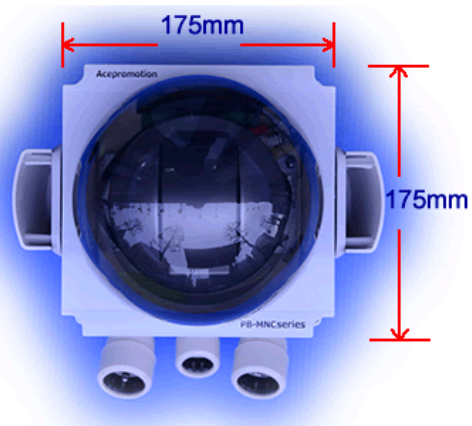

# ドーム向き上下両用3Gモバイルネットワークカメラ システム 仕様書

PW-MNC581 ドーム上下向き両用

\* PW-MNCシリーズはACアダプター非内蔵

\* AW-MNCシリーズはACアダプター内蔵型

\* MNC581は内蔵カメラによりMNC384等に変わります

★ドーム上下向き両用ハウジングは実用新案申請・意匠登録済みです

**エースプロモーション**  
Acepromotion

PW-MNC581 ドーム上下向き両用

## 仕様

ハウジング本体サイズ	縦175 <sup>ミリ</sup> 横175 <sup>ミリ</sup> 奥行150 <sup>ミリ</sup> (奥行250 <sup>ミリ</sup> ドーム突起部含む)
重量	約3 k g
元ケース	防滴・防塵保護等級IP 6 5 ルーバー他穴あけ加工後 I P 5 4 相当
給排気ルーバー	防雨・防滴・通風型仕様 180°回転
マイク端子	内蔵カメラ仕様に依存 センターP F 菅ソケットから取り出し
音声出力端子	内蔵カメラ仕様に依存 センターP F 菅ソケットから取り出し
映像出力端子	内蔵カメラ仕様に依存 センターP F 菅ソケットから取り出し
電源コネクタ	<p>DC12v IN P F 菅ソケット左 4P 防水コネクタオス1、2ピン          * AC100v IN P F 菅ソケット左 4P 防水コネクタオス3、4ピン          IOリレー連動OUT端子</p> <p>DC12v OUT P F 菅ソケット右 4P 防水コネクタメス1、2ピン          * AC100v OUT P F 菅ソケット右 4P 防水コネクタメス3、4ピン          * 4Pメス防水プラグ付きAC入力ケーブル 5m          * 4Pオス防水プラグ付きAC出力ケーブル 5m IOリレー連動OUT</p> <p>※DC入出力防水プラグ付きケーブルはオプション          PM-MNCシリーズは*部が付属しません</p>

## 外観写真

PW-MNC581 ドーム上向き時  
ルーバー部とP F 管部が180°回転します

ドーム面

後面

ネジ面

エースプロモーション  
Acepromotion

## 外観写真

PW-MNC581 ドーム下向き時  
ルーバー部とP F 管部が180°回転します

ドーム面

後面

ネジ面

エースプロモーション  
Acepromotion