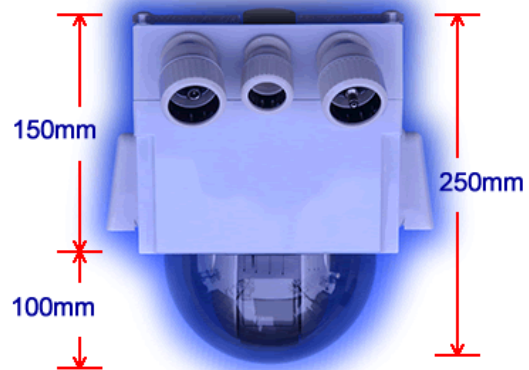

## 仕様

ハウジング本体サイズ	縦175 <sup>ミリ</sup> 横175 <sup>ミリ</sup> 奥行150 <sup>ミリ</sup> (奥行250 <sup>ミリ</sup> ドーム突起部含む)
重量	約3 k g
元ケース	防滴・防塵保護等級IP 6 5 ルーバー他穴あけ加工後 I P 5 4 相当
給排気ルーバー	防雨・防滴・通風型仕様 180°回転
マイク端子	内蔵カメラ仕様に依存 センターP F 菅ソケットから取り出し
音声出力端子	内蔵カメラ仕様に依存 センターP F 菅ソケットから取り出し
映像出力端子	内蔵カメラ仕様に依存 センターP F 菅ソケットから取り出し
電源コネクタ	<p>DC12v IN P F 菅ソケット左 4P 防水コネクタオス1、2ピン          * AC100v IN P F 菅ソケット左 4P 防水コネクタオス3、4ピン          IOリレー連動OUT端子</p> <p>DC12v OUT P F 菅ソケット右 4P 防水コネクタメス1、2ピン          * AC100v OUT P F 菅ソケット右 4P 防水コネクタメス3、4ピン          * 4Pメス防水プラグ付きAC入力ケーブル 5m          * 4Pオス防水プラグ付きAC出力ケーブル 5m IOリレー連動OUT</p> <p>※DC入出力防水プラグ付きケーブルはオプション          PM-MNCシリーズは*部が付属しません</p>

## 内蔵カメラ部仕様

内蔵可能カメラ	<u>BB-HCM581</u> 
	<u>BB-SC384A</u> 
	<u>DG-SC385</u> 
	<u>VB-H43B</u> 
備考	他360°パンタイプのほとんどの国内外カメラが収納可能

内蔵可能ルーター	<b>ROOSTER RX110 130 160 180 IDY IR-700B CENTURY MR-GM2 DCRG54U ポケットルーターWX01 MR03LN HWD15他</b>
アンテナ方式	ハウジング内蔵フィルムアンテナ FMM800WAその他
ダイナミックDNS	月額500円 sun. comm又は月額1,500円みえますねっとご加入 ※iobb. net無料DDNS構築(弊社秘技オプション) 無料DDNS構築でランニングコストが5年間で約90,000円節約
SIMモジュール	標準サイズ SIMカード FOMA3G(帯域制限なし)又はocnモバイルone(帯域制限有) IR-700B=京セラ WIMAX(固定ip VPN対応)
SIM 契約方法 各社初回事務手数料 3,000円が必要です	帯域制限なしFOMA3G:ドコモショップにて定額データスタンダード割2(2年契約の縛りあり)月額約7,000円、標準サイズSIMカードをご契約 帯域制限有りocnモバイルone:月額900円~1,800円(7GB制限) 0120-506506にお電話にて標準サイズSIMカードを申込みご契約 帯域制限なし京セラWIMAX2+: 固定IP契約月額
VPN IPSEC設定	VPNでセキュアなネットワーク構築が可能となります。
クラウド録画サービス	録画7日間保存 月額5,000円(税別) インターネット経由で録画画像確認 必要シーンのDLが可能です。
保証	機器ご購入後1年間無料保証・無料サポート
年間保守サポート *オプション	カメラ1台に付、年間24,000円(税別) 故障機器お預かり期間、同等品代替え機貸出によるシームレスサポート付

## 外観写真

PW-MNC581 ドーム上向き時  
ルーバー部とP F 管部が180°回転します

ドーム面

後面

ネジ面

エースプロモーション  
Acepromotion

## 外観写真

PW-MNC581 ドーム下向き時  
ルーバー部とP F 管部が180°回転します

ドーム面

後面

ネジ面

エースプロモーション  
Acepromotion