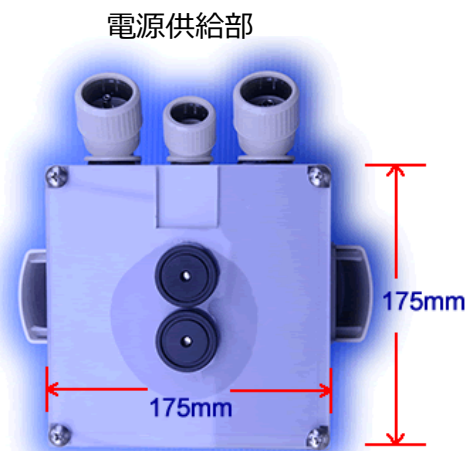

## 仕様

ハウジング本体サイズ	縦175 <sup>ミリ</sup> 横175 <sup>ミリ</sup> 奥行150 <sup>ミリ</sup> (奥行250 <sup>ミリ</sup> ドーム突起部含む)
重量	約3 k g
元ケース	防滴・防塵保護等級IP 6 5 ルーバー他穴あけ加工後 I P 5 4 相当
給排気ルーバー	防雨・防滴・通風型仕様 180°回転
マイク端子	内蔵カメラ仕様に依存 センターP F 菅ソケットから取り出し
音声出力端子	内蔵カメラ仕様に依存 センターP F 菅ソケットから取り出し
映像出力端子	内蔵カメラ仕様に依存 センターP F 菅ソケットから取り出し
電源コネクタ	<p>DC12v IN P F 菅ソケット左 4P 防水コネクタオス1、2ピン          * AC100v IN P F 菅ソケット左 4P 防水コネクタオス3、4ピン          IOリレー連動OUT端子</p> <p>DC12v OUT P F 菅ソケット右 4P 防水コネクタメス1、2ピン          * AC100v OUT P F 菅ソケット右 4P 防水コネクタメス3、4ピン          * 4Pメス防水プラグ付きAC入力ケーブル 5m          * 4Pオス防水プラグ付きAC出力ケーブル 5m IOリレー連動OUT</p> <p>※DC入出力防水プラグ付きケーブルはオプション          PM-MNCシリーズは*部が付属しません</p>

## 内蔵カメラ部仕様

内蔵可能カメラ	<u>BB-HCM581</u> 
	<u>BB-SC384A</u> 
	<u>DG-SC385</u> 
	<u>VB-H43B</u> 
備考	他360°パンタイプのほとんどの国内外カメラが収納可能

内蔵可能ルーター	<b>ROOSTER RX110 130 160 180 IDY IR-700B CENTURY MR-GM2 DCRG54U ポケットルーターWX01 MR03LN HWD15他</b>
アンテナ方式	ハウジング内蔵フィルムアンテナ FMM800WAその他
ダイナミックDNS	月額500円 sun. comm又は月額1,500円みえますねっとご加入 ※iobb. net無料DDNS構築(弊社秘技オプション) 無料DDNS構築でランニングコストが5年間で約90,000円節約
SIMモジュール	標準サイズ SIMカード FOMA3G(帯域制限なし)又はocnモバイルone(帯域制限有) IR-700B=京セラ WIMAX(固定ip VPN対応)
SIM 契約方法 各社初回事務手数料 3,000円が必要です	帯域制限なしFOMA3G:ドコモショップにて定額データスタンダード割2(2年契約の縛りあり)月額約7,000円、標準サイズSIMカードをご契約 帯域制限有りocnモバイルone:月額900円~1,800円(7GB制限) 0120-506506にお電話にて標準サイズSIMカードを申込みご契約 帯域制限なし京セラWIMAX2+: 固定IP契約月額
VPN IPSEC設定	VPNでセキュアなネットワーク構築が可能となります。
クラウド録画サービス	録画7日間保存 月額5,000円(税別) インターネット経由で録画画像確認 必要シーンのDLが可能です。
保証	機器ご購入後1年間無料保証・無料サポート
年間保守サポート *オプション	カメラ1台に付、年間24,000円(税別) 故障機器お預かり期間、同等品代替え機貸出によるシームレスサポート付

## 外観写真

PW-MNC581 ドーム上向き時  
ルーバー部とP F 管部が180°回転します

ドーム面

後面

ネジ面

エースプロモーション  
Acepromotion

## 外観写真

PW-MNC581 ドーム下向き時  
ルーバー部とP F 管部が180°回転します

ドーム面

後面

ネジ面

エースプロモーション  
Acepromotion